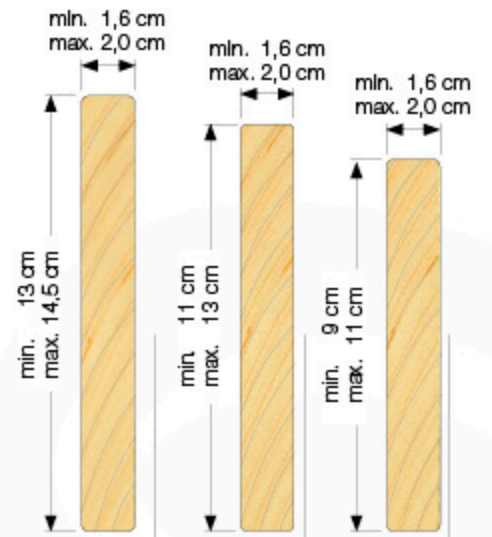

2x

8x

4x

2x

2x

4x

2x

3x

2x

1x

4x

 151		2x	2x	2x
 120		15x	17x	18x
 107	 p.14	1x	1x	1x
 104	 p.15	9x	10x	12x
 97		18x	20x	24x
 80		2x	2x	2x
 65	 p.24	8x	10x	12x
 60		30x	34x	38x

1a

1b

1c

1d

10c

15 - 35x
002_220

$$\frac{\text{measuring tape icon} - 4 \text{ cm}}{2} = a$$

10d

10x
002_220

10e

20 - 35x
002_220

11a