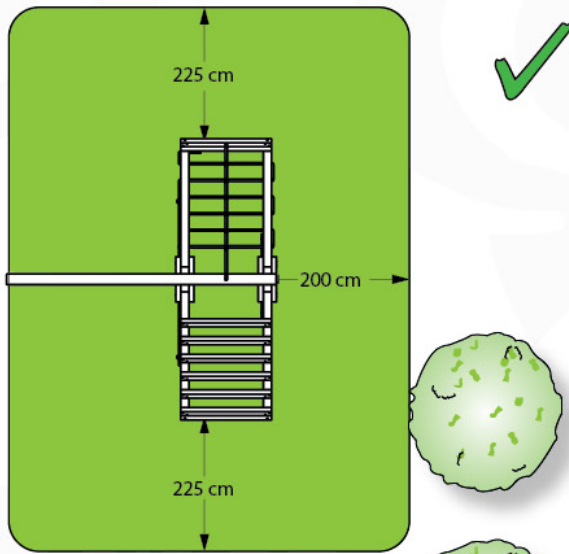

Timber

1-Position
200

2-Position
200

L

657_105

657_106

<p>A</p> 	<p>A220</p>	<p>219cm - 220cm</p>	<p>4 x</p>	<p>4 x</p>
<p>B</p> 	<p>B220 B67</p>	<p>219cm - 220cm 66cm - 67cm</p>	<p>1 x</p>	<p>1 x 1 x</p>
<p>C</p> 	<p>C74 C37</p>	<p>73cm - 74cm 36cm - 37cm</p>	<p>7 x 4 x</p>	<p>7 x 5 x</p>
<p>D</p> 	<p>D141 D74</p>	<p>140cm - 141cm 73cm - 74cm</p>	<p>1 x 4 x</p>	<p>1 x 4 x</p>
				

Product Identification

Art. Description: _____

Art. Reference: _____

LOT: _____

Safe Playground

Planner

- Safe Design

- Combinations