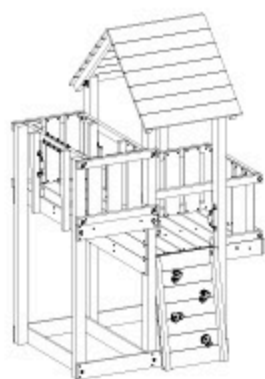

Assembly

Jungle Cubby

801_070

Instructions

Jungle Gym®
BACKYARD PLAYGROUNDS

EN. Warnings. Only for domestic use. Maximum number of users is 7. DE. Achtung. Nur für den Hausgebrauch. Maximale Benutzerszahl 7. FR. Attention. Réservé à un usage privé. Le nombre maximal d'utilisateurs est de 7. NL. Waarschuwingen. Uitsluitend voor huishoudelijk gebruik. Het maximale aantal gebruikers is 7. BG. Внимание. За употреба само в домашни условия. Максимален брой потребители е 7. CS. Varování. Jen pro domácí použití. Maximální počet uživatelů je 7. DA. Advarsel. Kun til privat brug. Maksimum antal brugere er 7. EL. Προσοχή. Μόνο για οικιακή χρήση. Μέγιστος αριθμός χρηστών 7. ES. Advertencias. Sólo para uso doméstico. Número máximo de usuarios 7. ET. Hoiatused. Ainult koduseks kasutamiseks. Maksimaalne kasutajate arv on 7. FI. Varoitukset. Ainoastaan kotikäyttöön. Käyttäjien yhteensä enintään 7. HR. Upozorenja. Samo za kućansku uporabu. Maksimalan broj korisnika je 7. HU. Figyelmeztetések. Csak otthoni használatra! A használók max. száma: 7. IS. Varnaðarorð. Engöngu fyrir einhliðanotkun í heimahúsum og á einhliðum. Hámarksfjöldi notanda er 7. IT. Avvertenza. Solo per uso domestico. Massimo numero di utenti è 7. LT. Įspėjimai. Tik buitnam naudojimui. Maksimalus naudotojų skaičius 7. LV. Elninājumi. Izmantošanai tikai mājās. Maksimālais lietotāju skaits ir 7. NO. Advarsel. Kun for privat bruk. Maksimalt antal brukere er 7. PL. Ostrzeżenia. Wyłącznie do użytku domowego. Maksymalna liczba użytkowników to 7. PT. Avisos. Apenas para uso doméstico. O número máximo de utilizadores é 7. RO. Avertamente. Numai pentru uz domestic. Numărul maxim de utilizatori este 7. RU. Предостережения. Только для домашнего использования. Максимальное количество пользователей - 7. SK. Upozornenia. Iba na domáce použitie. Maximálne množstvo osôb je 7. SL. Opozorila. Samo za domačo uporabo. Maksimalno število uporabnikov je 7. SR. Upozorenja. Samo za kućnu upotrebu. Maksimalan broj korisnika je 7. SV. Varningar. Endast för hemmabruk. Det maximala antalet användare är 7. TR. Uyarılar. Sadece ev kullanımı için. Maksimum kullanıcı sayısı 7.

6'

EN711-00840